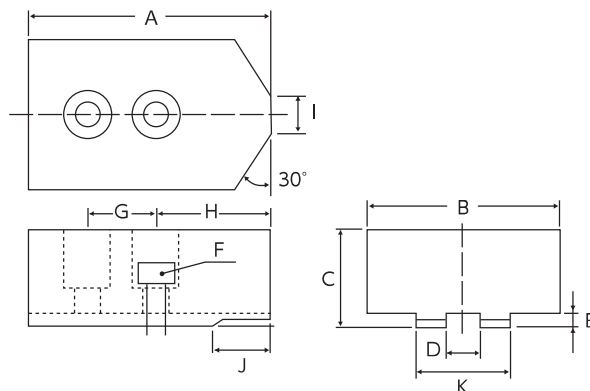

幅広生爪 WHO

幅広生爪(油圧、エアーチャック用)

WIDE SOFT JOWS for Power Chuck

【3個1組 Set of Three】

特長 Feature

- 通常生爪では少し物足りないと思われる加工物の把握に最適。
- 円形生爪より安価。
- Ideal for grasping the workpiece that seems to be somewhat unsatisfactory with ordinary soft jaws.
- Cheaper than round soft jaws.

■北川用 KITAGAWA ●材質:S50C Material:S50C

単位: mm

商品コード Item Code	幅 (B)	高さ (C)	セレーション ピッチ Serration Pitch	A	B	C	D	E	F	G	H	I	J	K	重量 kg	
WHO	6	40	36	1.5	75	40	36	12	5	M10	20	37	13	15	32	2.0
		60				60										3.0
		40	60			40	60									3.4
		60				60										5.0
	8	60	42	1.5	95	60	42	14	5	M12	25	46	15	20	35	4.5
		80				80										6.0
		100				100										7.2
		60	60			60	60									6.6
		80				80										8.7
		100				100										10.6
	10	60	42	1.5	110	60	42	16	5	M12	30	50	17	20	40	5.4
		80				80										7.1
100		100				8.6										
60		60	60			60	7.9									
80			80				10.3									
100			100				12.7									
WB 212	80	50	1.5	129	80	50	21	4	M16	30	78	19	20	50	10.0	
	100				100										12.4	

※B-206用, B-208用, B-210用の幅広生爪は「WHO」で兼用できます。各チャックサイズでご使用ください。

Wide soft jaws for B-206, B-208, and B-210 can be used with "WHO". Please use with each chuck size.